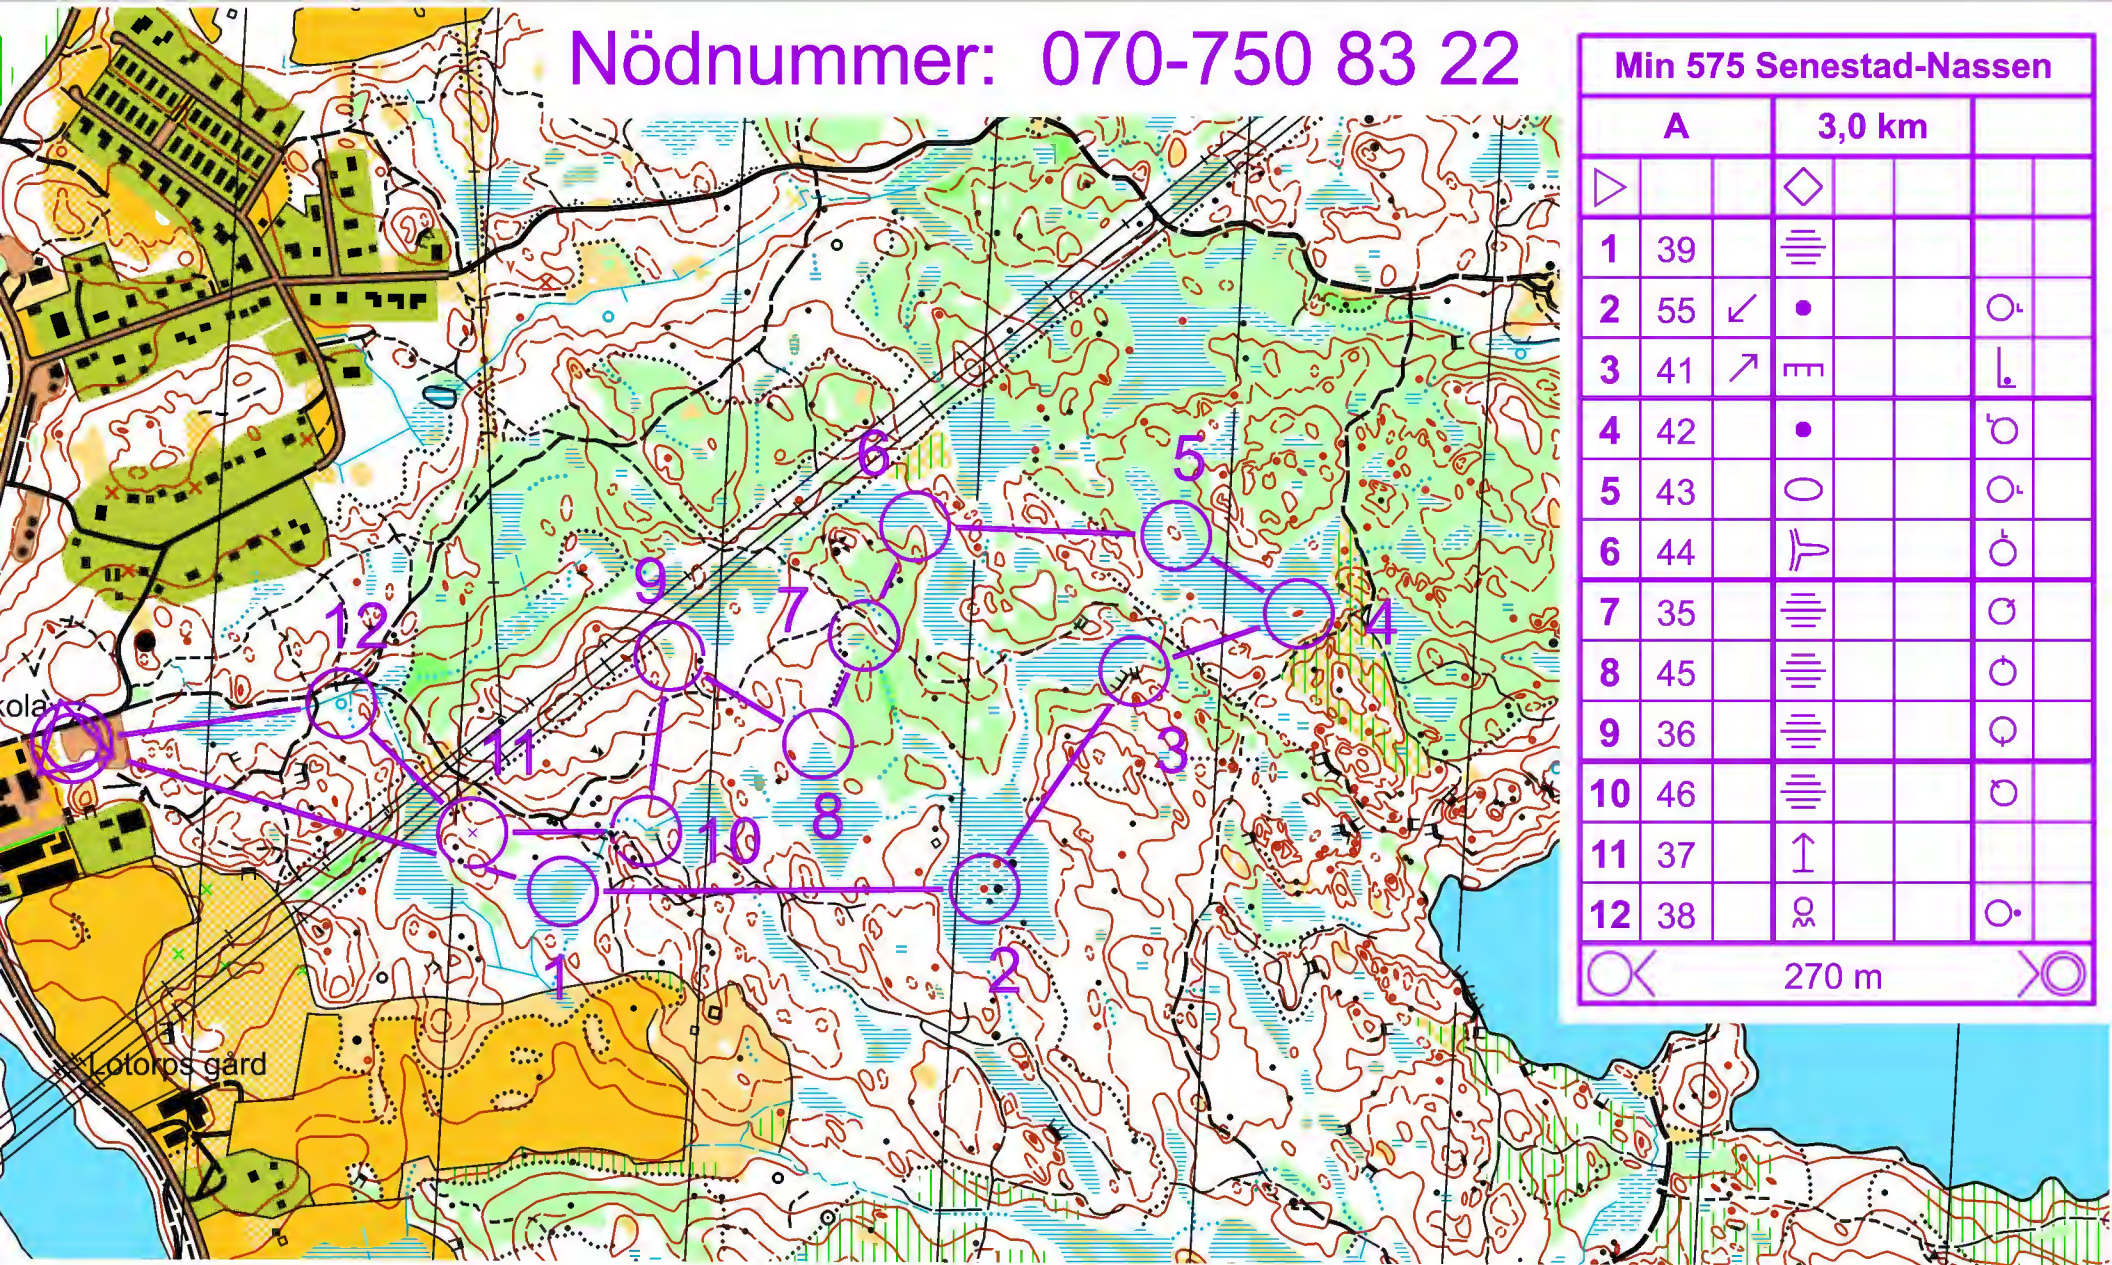

Nödnummer: 070-750 83 22

Min 575 Senestad-Nassen					
A		3,0 km			
▷			◇		
1	39		≡		
2	55	↙	•		○
3	41	↗	E		└
4	42		•		○
5	43		○		○
6	44		└		○
7	35		≡		○
8	45		≡		○
9	36		≡		○
10	46		≡		○
11	37		↑		
12	38		∞		○
		270 m			

Min 575 Senestad-Nassen

Skala 1:7500

2016-09-28